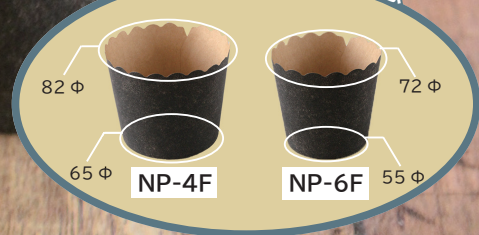

NP-4F (65H) / NP-6F (65H)

パンやマフィンにおすすめのカップが新登場！

選べるサイズとカラーで幅広いメニューに対応可能です。

2種類のサイズをご用意

POINT

- ◇焼成可能なトールタイプの紙製カップ。
- ◇厚みのある紙を使用したマフィンカップのため、焼成後も形をきれいに保ちます。
- ◇マフィンはもちろん、パンやシフォンにもおすすめのカップです。
- ◇シックなアイアンブラックとスタンダードなホワイトの、選べる2色をご用意。

PRODUCT SPEC

9100276
NP-4F(65H) アイアン BK
サイズ：82φ(底65φ)×65H
容量：275ml 単重：2.2g
材質：紙
入数：2,000 (100×20)

9100280
NP-4F(65H) 白
サイズ：82φ(底65φ)×65H
容量：275ml 単重：2.2g
材質：紙
入数：2,000 (100×20)

9100274
NP-6F(65H) アイアン BK
サイズ：72φ(底55φ)×65H
容量：205ml 単重：2.0g
材質：紙
入数：2,500 (100×25)

9100278
NP-6F(65H) 白
サイズ：72φ(底55φ)×65H
容量：205ml 単重：2.0g
材質：紙
入数：2,500 (100×25)

※生地によっては張り付く場合がございます。ご使用の際はテストをお願いいたします。