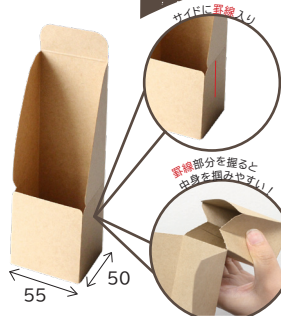

## スタンド型の トレーが 新登場!

切り取り線入りで折り曲げて食べやすい!

## ラップサンドやスティックタイプのパンを 立てて陳列し印象的な売り場に!

### POINT

- ラップサンドやスティック形状のパンを縦置きまたは横置きで陳列することができる紙製トレー。
- デニッシュなどの崩れやすいパンも手を汚さずに食べやすく◎
- 高さのあるスタンドタイプのトレーを使うことで存在感のある売り場に。

### PRODUCT SPEC.

5145800  
スタンドトレースリム 170 × 55

サイズ: 55 × 50 × 170 H  
単重: 8.1g  
材質: 紙  
入数: 1,200 (袋入り数: 200 × 6)

IFトレー小判170で焼いたパンなどが  
スタンドトレーにぴったり入ります!

5136152  
IFトレー 小判 170 × 65

サイズ: 170 × 66 (底 164 × 46) × 37H  
容量: 290ml  
材質: 耐熱樹脂  
入数: 1,000 (袋入り数: 50 × 20)